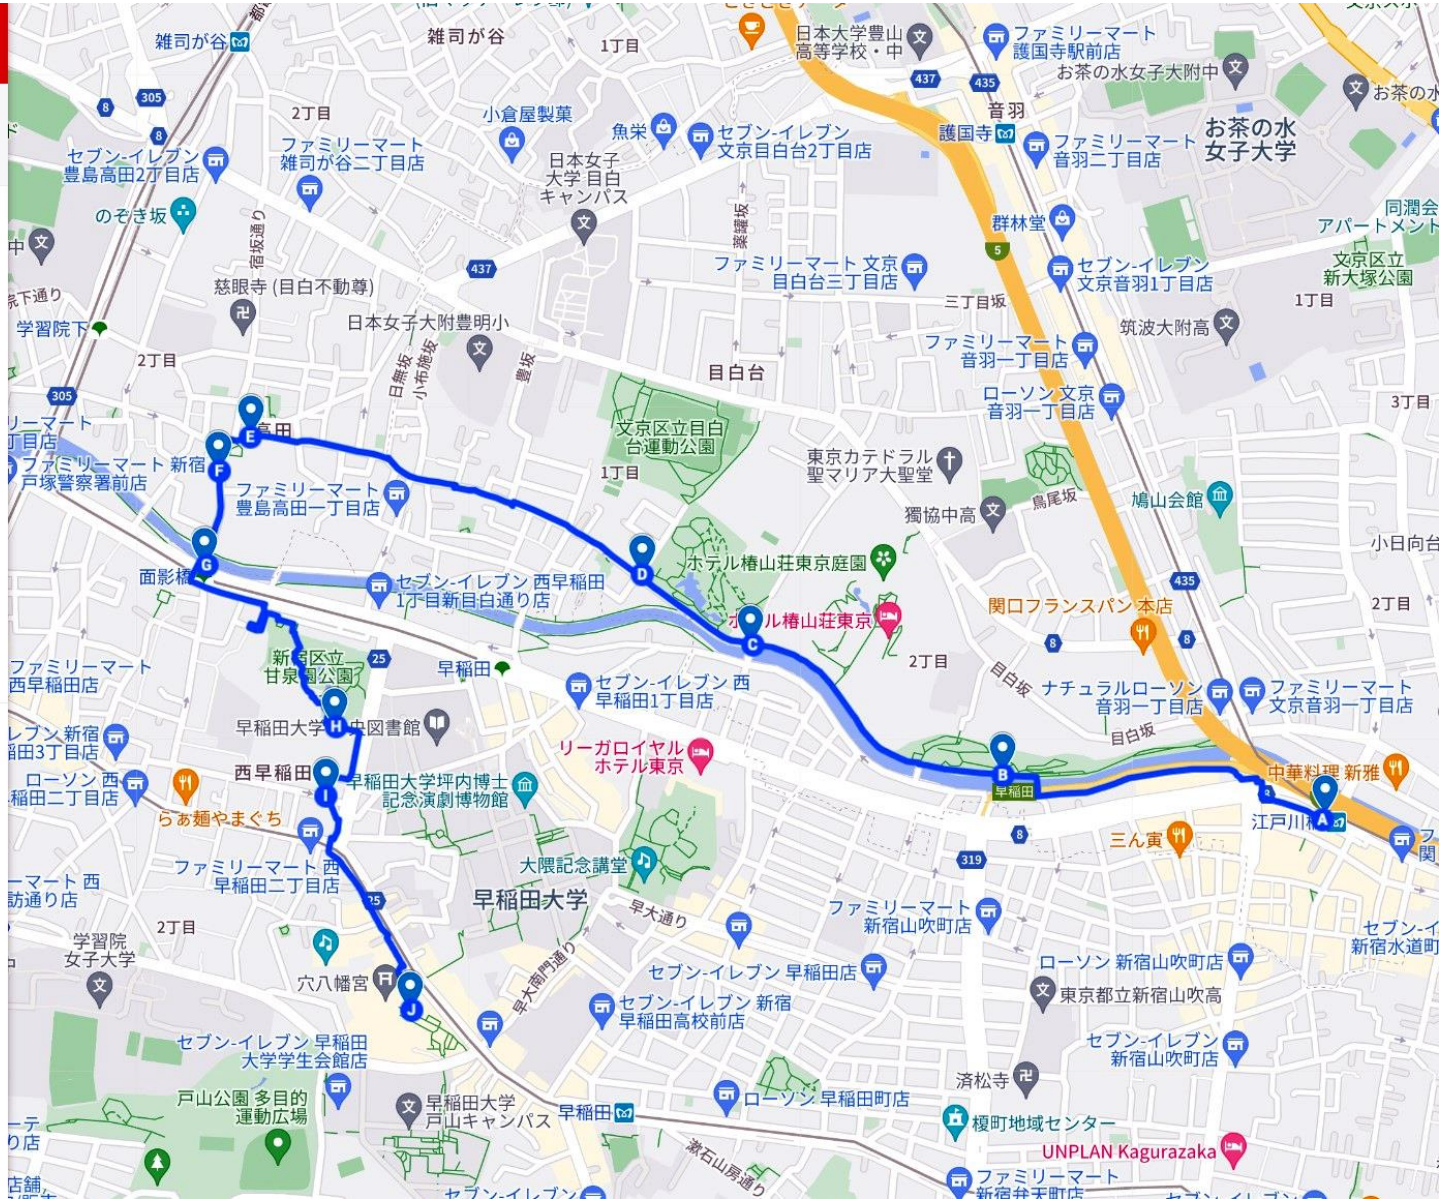

「コース25 せき口」の大まかな地図

☰
見
大まかなルート
🔍
⋮

表示回数 5 回
公開: 2 日前
共有

☒ 大まかなルート

📍 ポイント1 集合江戸川橋駅改札

📍 ポイント2 江戸川公園

📍 ポイント3 芭蕉庵/水神社/胸突坂

📍 ポイント4 肥後細川庭園

📍 ポイント5 南蔵院

📍 ポイント6 氷川神社

📍 ポイント7 面影橋

📍 ポイント8 水稲荷神社

📍 ポイント9 高田馬場跡

📍 ポイント10 穴八幡宮/放生寺

☒ ポイント1 集合江戸川橋駅改札からポイ...

📍 A ポイント1 集合江戸川橋駅改札

📍 B ポイント2 江戸川公園

📍 C ポイント3 芭蕉庵/水神社/胸突坂

📍 D ポイント4 肥後細川庭園

📍 E ポイント5 南蔵院

📍 F ポイント6 氷川神社

📍 G ポイント7 面影橋

📍 H ポイント8 水稲荷神社

📍 I ポイント9 高田馬場跡

📍 J ポイント10 穴八幡宮

1. **【注意事項】**
2. ・ 欠席、遅刻、早退予定するときは、鷹野、志村までご連絡ください
   - ・ 時間厳守、交通ルール等の規則遵守をお願いします

【連絡先】 講師 鷹野晃 090-8507-3028 、 会長 志村光永 090-3317-4639